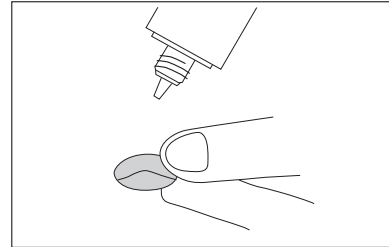

### 使用方法

レンズを取り扱う前には、手指を必ず石けんでよく洗い、よくすすいでください。

①レンズの凹面を手のひらの上にのせ、シードゥソフトジェルを適量たらしめます。

②爪がレンズに触れないように注意しながら、人差し指の腹で軽くこするようにして、(片面約15秒)レンズの両面を洗浄します。

③ソフトコンタクトレンズ用消毒液<シードゥソフトケア>やソフトコンタクトレンズ用すすぎ・保存液<ソフリンス>でヌルヌル感がなくなるまで十分にすすいでから装用(消毒・保存)をします。