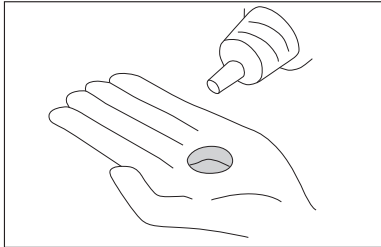

使用説明書

SEED

ソフトコンタクトレンズ用洗浄液

シードゥソフトジェル

ご使用前にこの使用説明書を必ずお読みください。

誤った使用法は十分な洗浄効果が得られないばかりでなく、眼障害等の原因になりますので、必ず記載事項に従い正しいレンズケアを行ってください。コンタクトレンズの取り扱いについては、その添付文書をお読みください。

レンズに付着した汚れが落ちにくい場合に使用する、ソフトコンタクトレンズ用のこすり洗いクリーナーです。

内容量: 15g

主成分: 非イオン界面活性剤/湿潤剤/ゲル化剤

禁内服

禁点眼

使用方法

レンズを取り扱う前には、手指を必ず石けんでよく洗い、よくすすいでください。

①レンズの凹面を手のひらの上にのせ、シードゥソフトジェルを適量たらしめます。