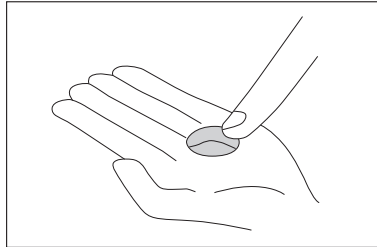

禁内服

禁点眼

### 使用方法

レンズを取り扱う前には、手指を必ず石けんでよく洗い、よくすすいでください。

①レンズの凹面を手のひらの上にのせ、シードゥソフトジェルを適量たらしめます。

②爪がレンズに触れないように注意しながら、人差し指の腹で軽くこするようにして、(片面約15秒)レンズの両面を洗浄します。

③ソフトコンタクトレンズ用消毒液<シードゥソフトケア>やソフトコンタクトレンズ用すすぎ・保存液<ソフリンス>でヌルヌル感がなくなるまで十分にすすいでから装用(消毒・保存)をします。